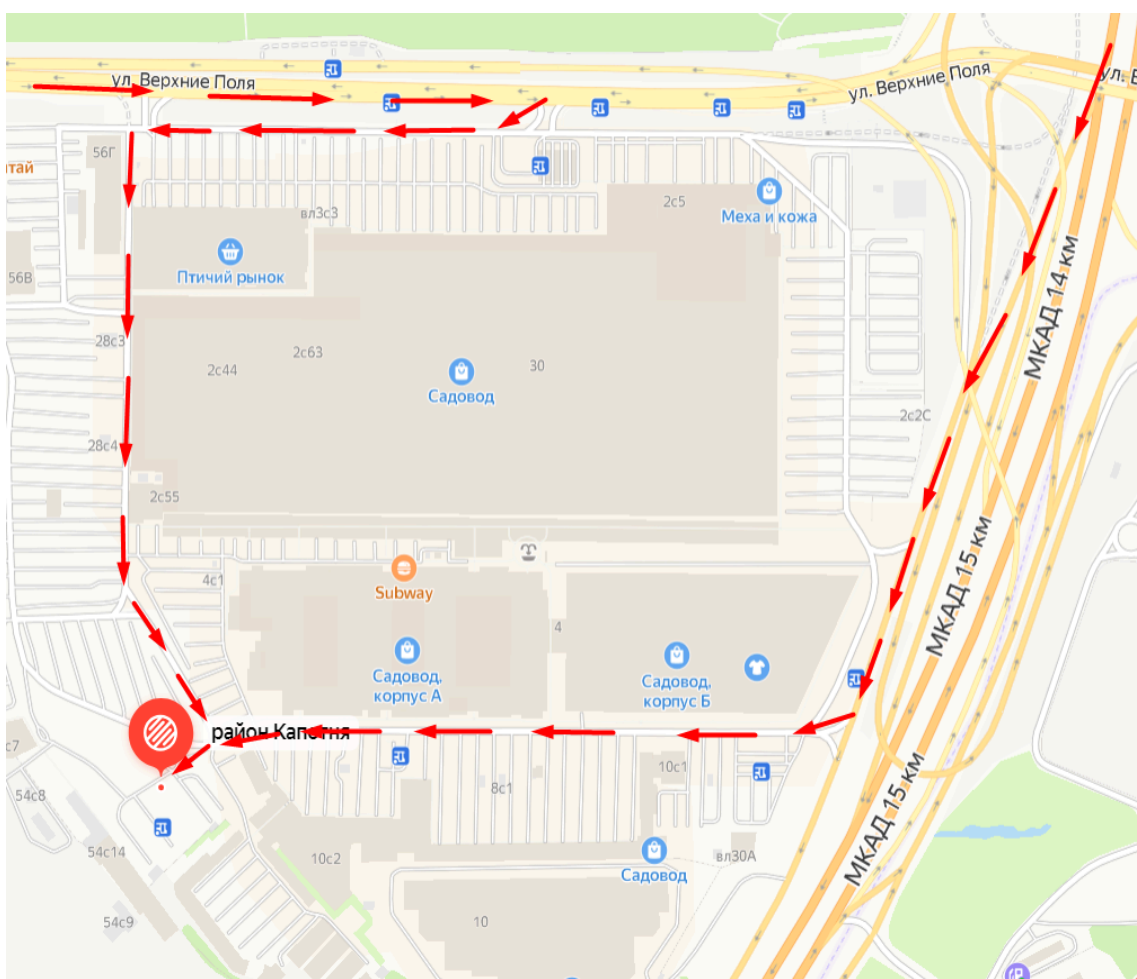

Схема проезда к мобильному пункту приёма по адресу Москва, МКАД, 14-й километр, д. 10, стр. 2, парковка ТЦ «Салют»

Склад находится на территории рынка «Садовод», парковка 11.
Обратите внимание, что стоянка — платная.

Координаты:

55.651768, 37.825680

Ссылки на карты:

- [Google Карты](#)
- [Яндекс.Навигатор](#)

Если у вас есть вопросы и предложения по работе мобильного пункта приёма, напишите на почту pick_up@megamarket.ru

Красным прямоугольником отмечено транспортное средство, в котором принимается товар. Оно находится на въезде на парковку 11.