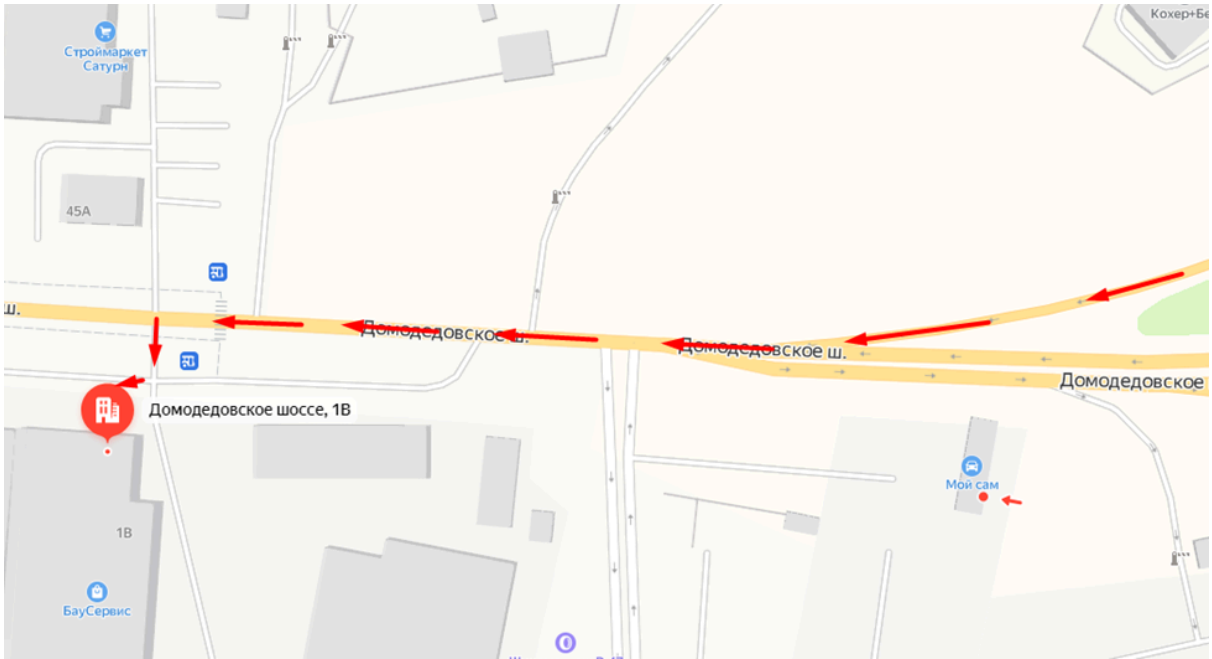

Схема проезда к мобильному пункту приёма по адресу Подольск, п. Сельхозтехника, Домодедовское шоссе, 1В

Склад находится на территории **Дисконт-центра плитки и сантехники**.

Координаты:
55.435681, 37.602898

Ссылки на карты:

- [2ГИС](#)
- [Google Карты](#)
- [Яндекс.Навигатор](#)

Въезд на парковку разрешён разметкой

Красным прямоугольником отмечено транспортное средство, в котором принимается товар.