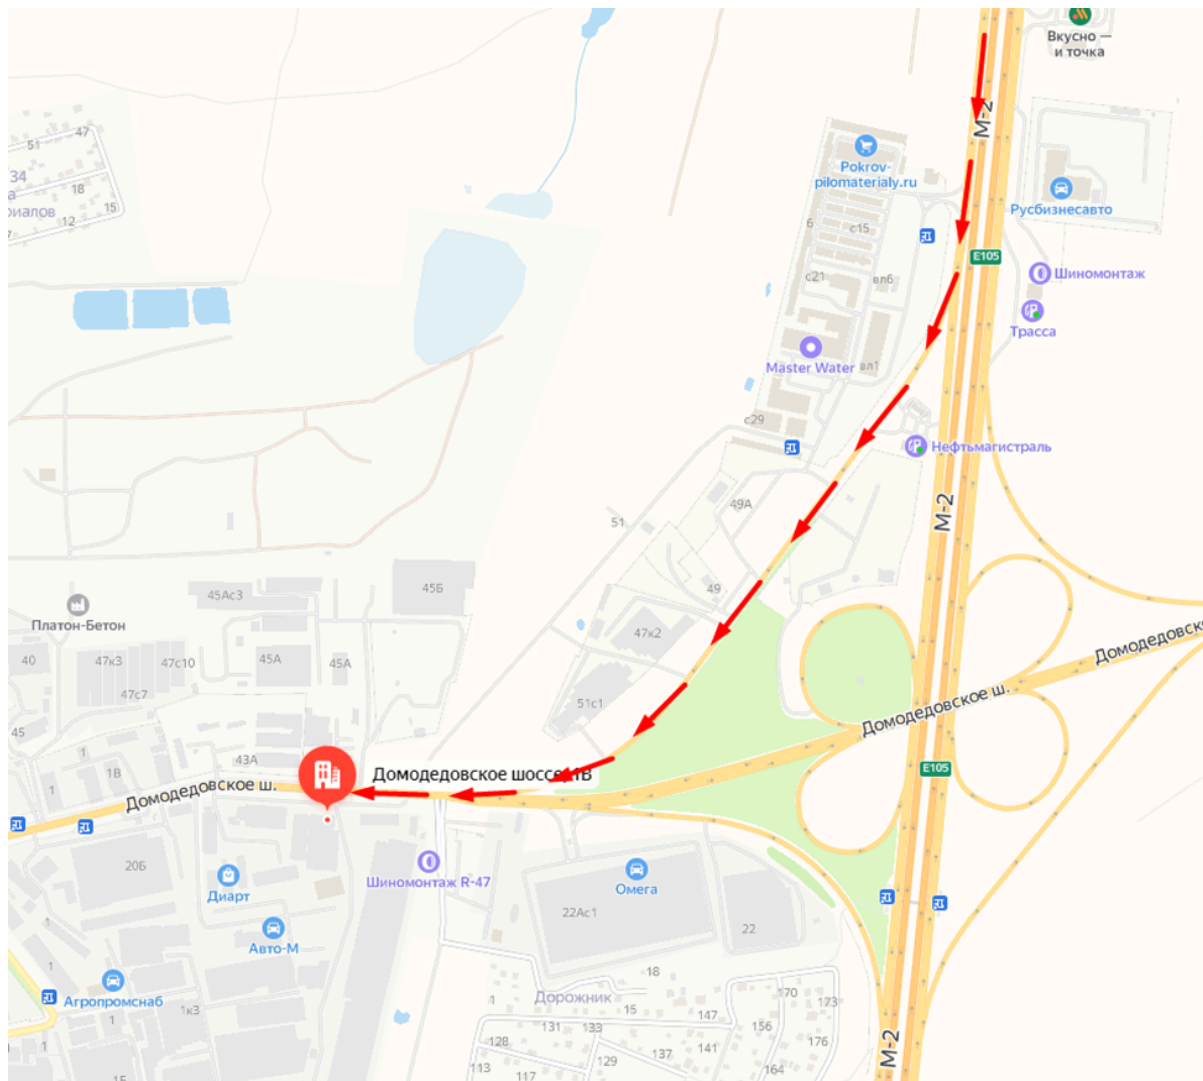

Схема проезда к мобильному пункту приёма по адресу Подольск, п. Сельхозтехника, Домодедовское шоссе, 1В

Склад находится на территории **Дисконт-центра плитки и сантехники**.

Координаты:
55.435681, 37.602898

Ссылки на карты:

- [2ГИС](#)
- [Google Карты](#)
- [Яндекс.Навигатор](#)

Въезд на парковку разрешён разметкой

Красным прямоугольником отмечено транспортное средство, в котором принимается товар.