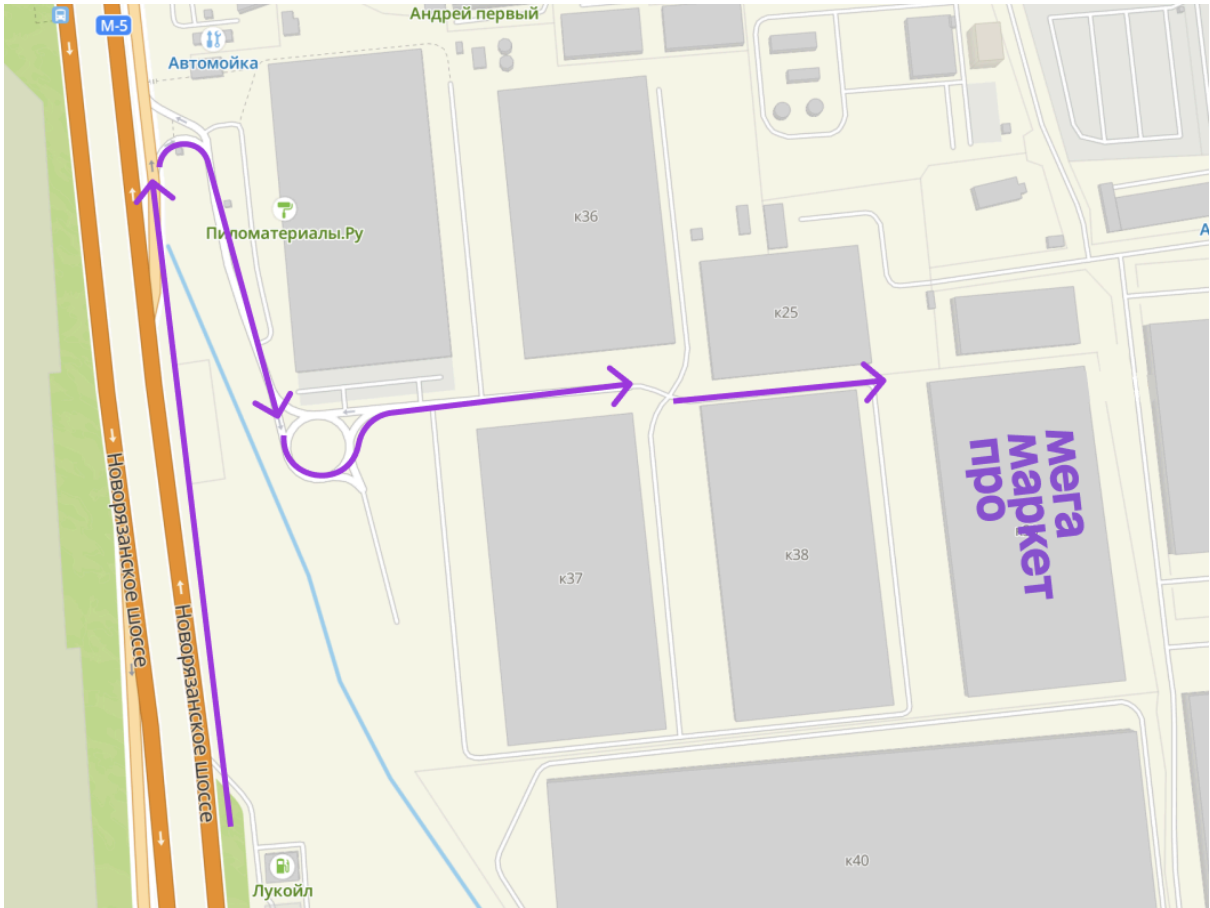

## Схема проезда на склад в Московской области р. п. Томилино

**Краткое название склада:** Москва\_Томилино

**Адрес склада:** Московская обл., Люберцы, рабочий посёлок Томилино, Логистический центр, к. 39

### Как добраться до склада

#### Въезд со стороны МКАД

1. Съезжайте с МКАД в сторону области на Новорязанское шоссе.
2. Двигайтесь 3,7 км и поверните направо на Лыткаринское шоссе.
3. Двигайтесь ещё 1,8 км и поверните направо на разворот. Вернитесь на Новорязанское шоссе и двигайтесь в сторону Москвы.
4. Держитесь правее и перед указателем **Люберцы** поверните на дублёр. Ориентир — складской комплекс «Трилоджи парк».
5. Заезжайте на территорию «Трилоджи парка» через автоматический КПП.
6. На круговом движении съезжайте на втором съезде. Двигайтесь прямо до красного склада №5.

Схема территории