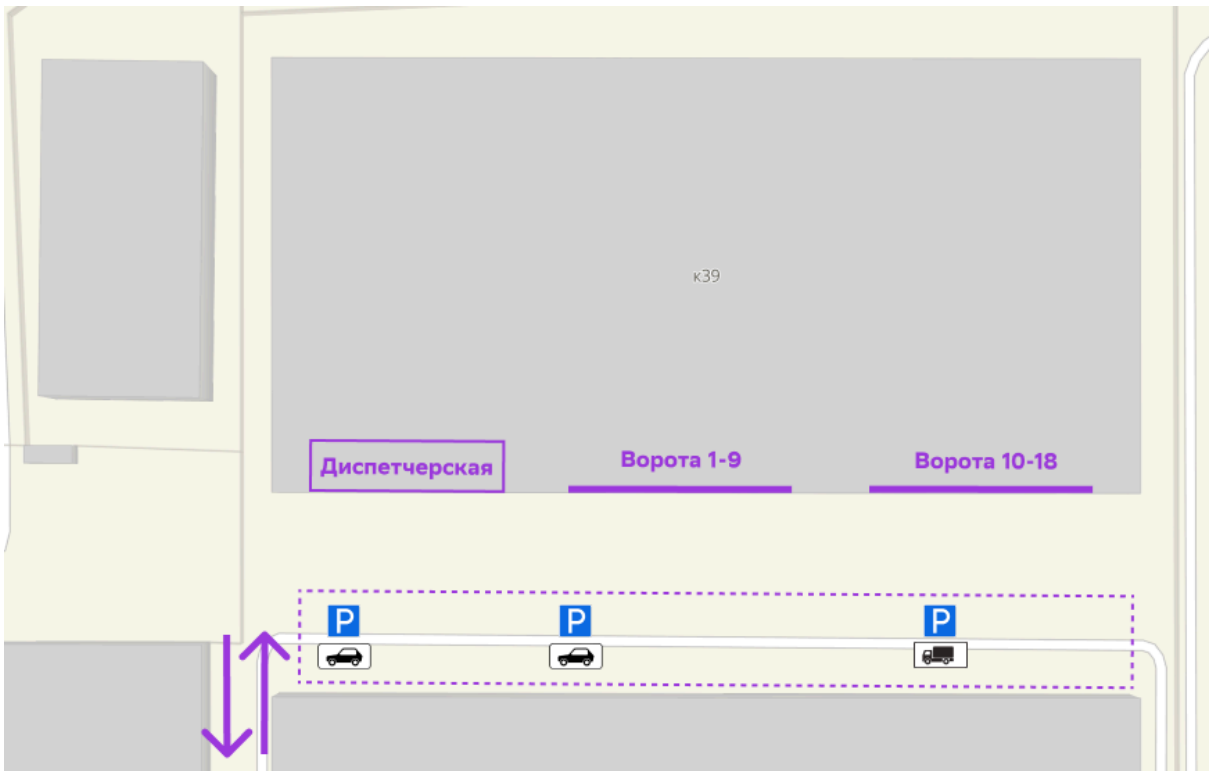

Схема территории