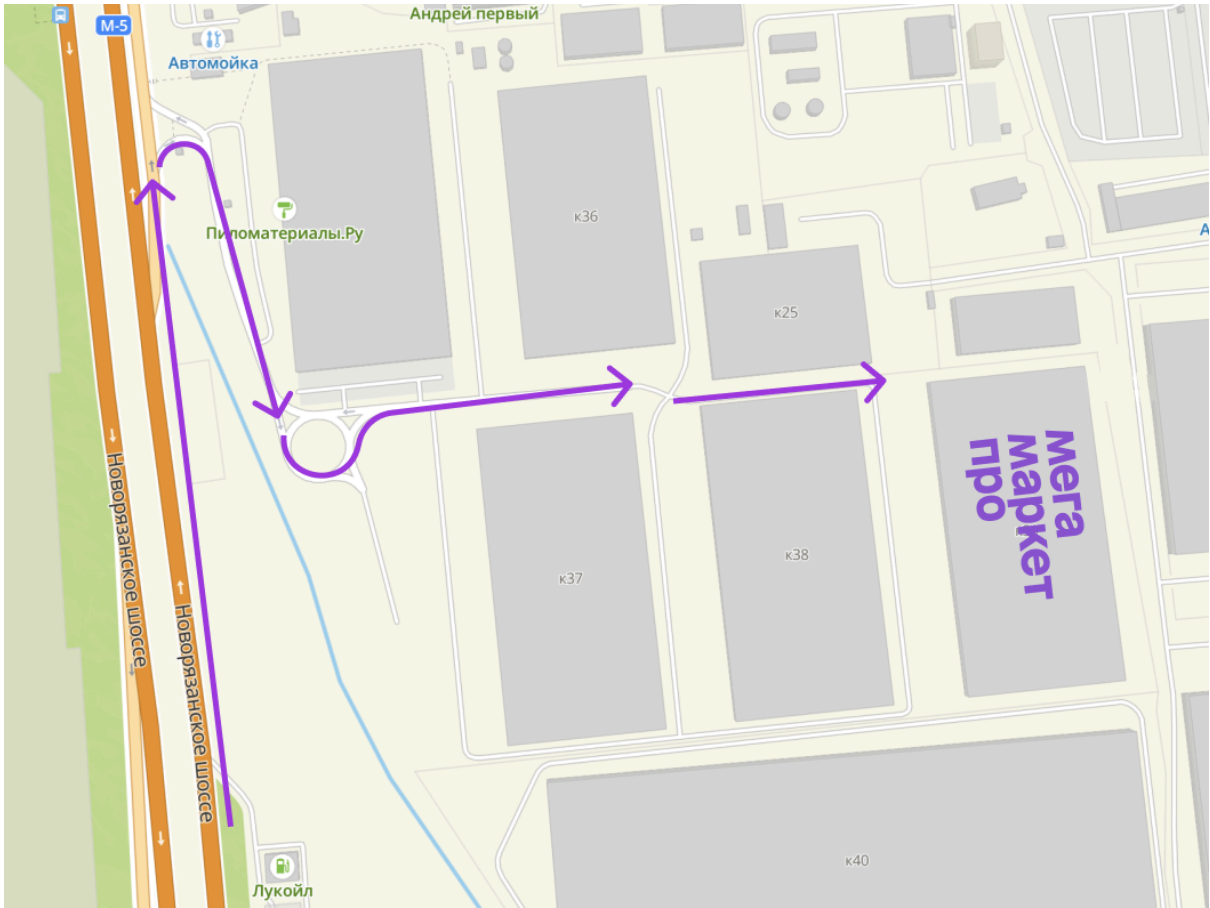

Схема проезда на склад в Московской области р. п. Томилино

Краткое название склада: Москва_Томилино

Адрес склада: Московская обл., Люберцы, рабочий посёлок Томилино, Логистический центр, к. 39

Координаты: [55.643933](#), [37.927329](#)

Телефон: 8 (968) 907-88-25

График работы: круглосуточно

Как добраться до склада

Въезд со стороны МКАД

1. Съезжайте с МКАД в сторону области на Новорязанское шоссе.
2. Двигайтесь 3,7 км и поверните направо на Лыткаринское шоссе.
3. Двигайтесь ещё 1,8 км и поверните направо на разворот. Вернитесь на Новорязанское шоссе и двигайтесь в сторону Москвы.
4. Держитесь правее и перед указателем **Люберцы** поверните на дублёр. Ориентир — складской комплекс «Трилоджи парк».
5. Заезжайте на территорию «Трилоджи парка» через автоматический КПП.
6. На круговом движении съезжайте на втором съезде. Двигайтесь прямо до красного склада №5.