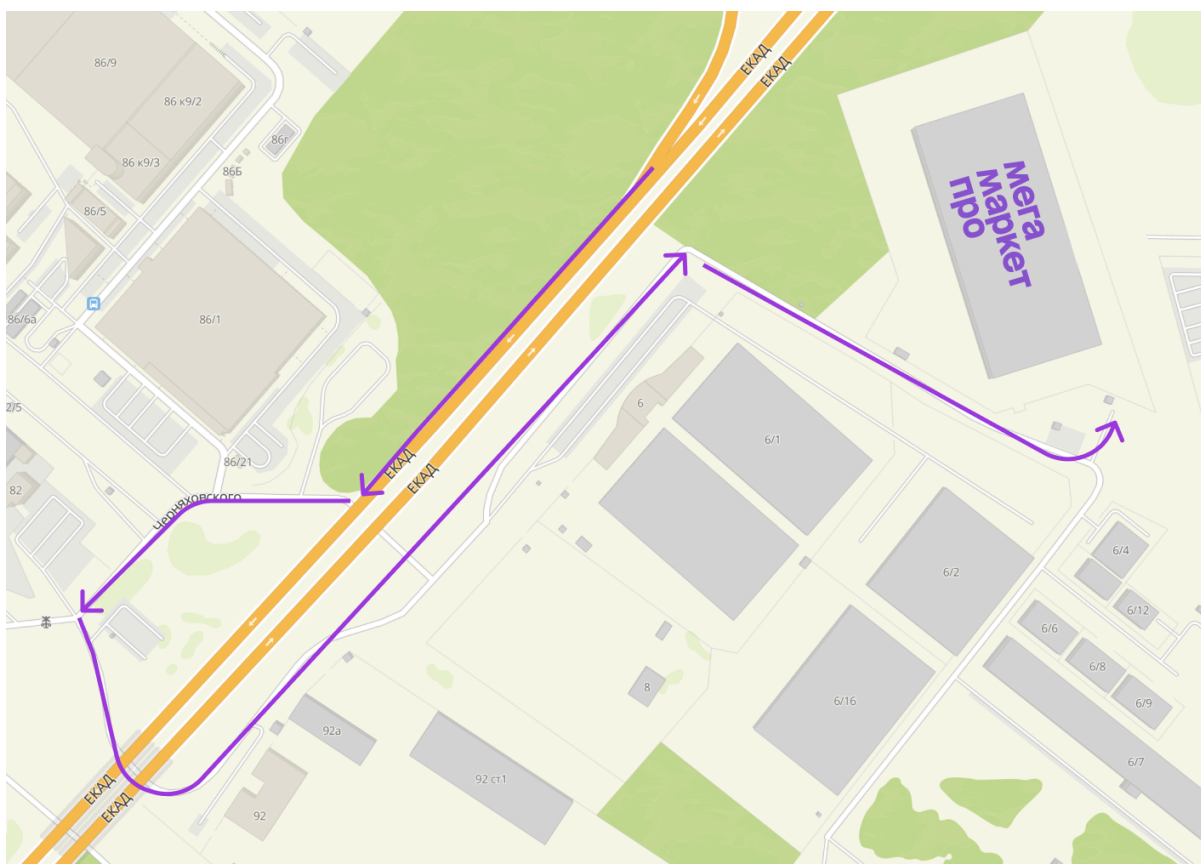

# Схема проезда на склад в Екатеринбурге

Адрес склада: Екатеринбург, ЕКАД, 5 км, строение 6/14

Координаты: [56.756624, 60.769155](#)

Телефон: 8 (908) 905-57-54

График работы: 9:00–16:00

Заказ пропуска: [6000 Propusk Ekb@sblogistica.ru](mailto:6000_Propusk_Ekb@sblogistica.ru)

## Как добраться до склада

1. Двигайтесь по трассе E22 в сторону Челябинского тракта.
2. Поверните направо под мост. Ориентир — Детский торговый центр «МегаДетки». При подъёме на мост съезжайте с главной дороги и двигайтесь по дублёру.
3. Через 70 м держитесь левой стороны и двигайтесь в сторону Логопарка «Высота».
4. Далее дорога идёт направо. Через 700 м поверните налево к КПП СберЛогистики.

# Схема территории