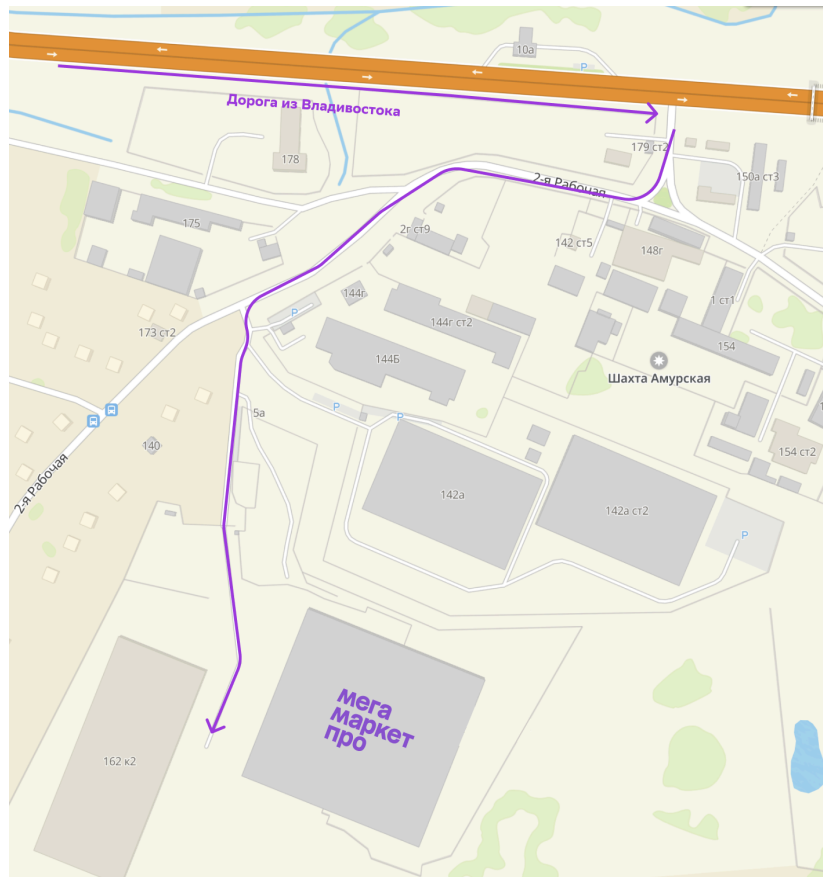

Схема проезда на склад в Приморском крае г. Артём

Краткое название склада: Владивосток

Адрес склада: Приморский край, г. Артём, ул. 2-я рабочая, д. 162

Координаты: [43.346340, 132.104934](#)

Телефон: 8 (916) 919-56-68

График работы: 8:00–16:00

Заказ пропуска: sklad_artem@sblogistica.ru

Как добраться до склада

Въезд со стороны Владивостока

1. Двигайтесь по дороге, которая ведёт к аэропорту.
2. После АЗС «Роснефть», которая будет слева, и через 70 м после пешеходного надземного перехода поверните направо.
3. Двигайтесь ещё 50 м и поверните направо.
4. Двигайтесь прямо по ул. 2-я Рабочая. После парковки поверните налево.
5. После поворота дорога раздваивается. Двигайтесь по левой дороге. Она ведёт к складу.
6. Подъезжайте к КПП.

Схема территории