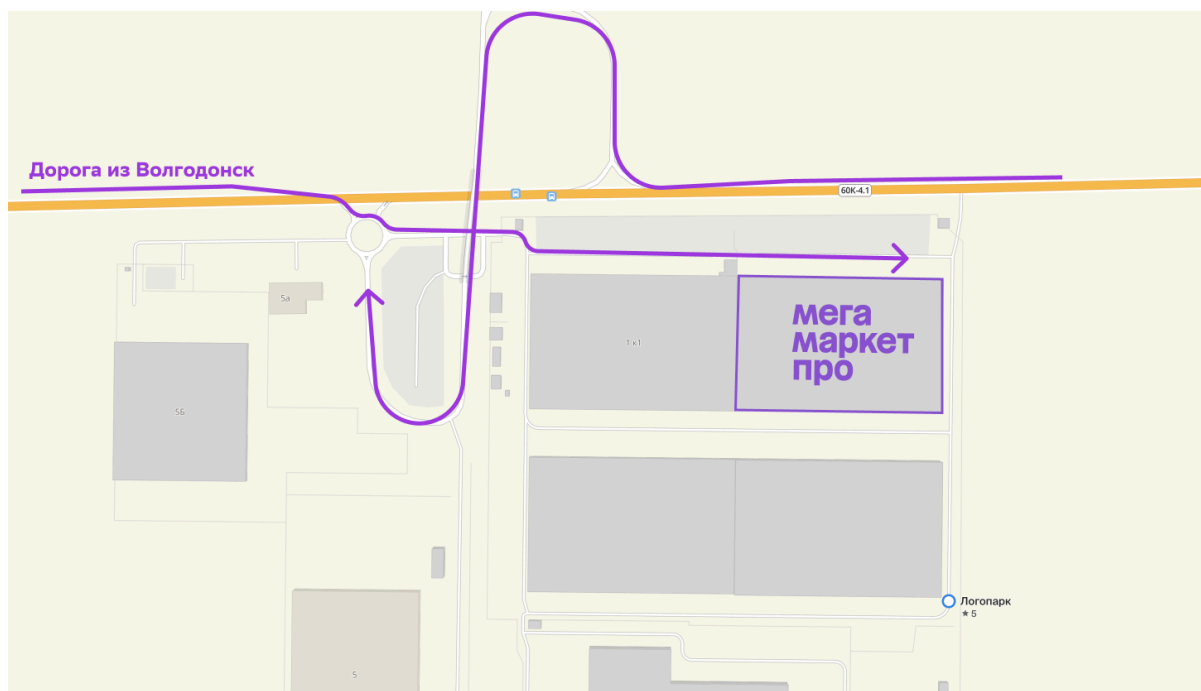

Схема проезда на склад в Ростове-на-Дону

Адрес склада: Ростовская область, Аксайский район, хутор Ленина,
ул. Логопарк, д.2, к.2

Координаты: [47.128531, 39.902743](#)

Телефон: 8 (968) 322-53-23

График работы: 8:00–16:00

Заказ пропуска: [3003 SMM RND@sblogistica.ru](#)

Как добраться до склада

1. Двигайтесь по трассе М4 из города.
2. На 1 075 км поверните на Волгодонск.
3. Через 1 500 метров поверните направо на кольцо. Съезжайте на третьем съезде.
4. Через 50 метров будет КПП №1. Предъявите документы: личные и на груз. Получите пропуск.
5. Двигайтесь прямо до конца здания. На входе у ворот 2-14 сдайте документы в окно. После выгрузки или погрузки выезжайте через КПП №1. При выезде сдайте пропуск.

Схема территории