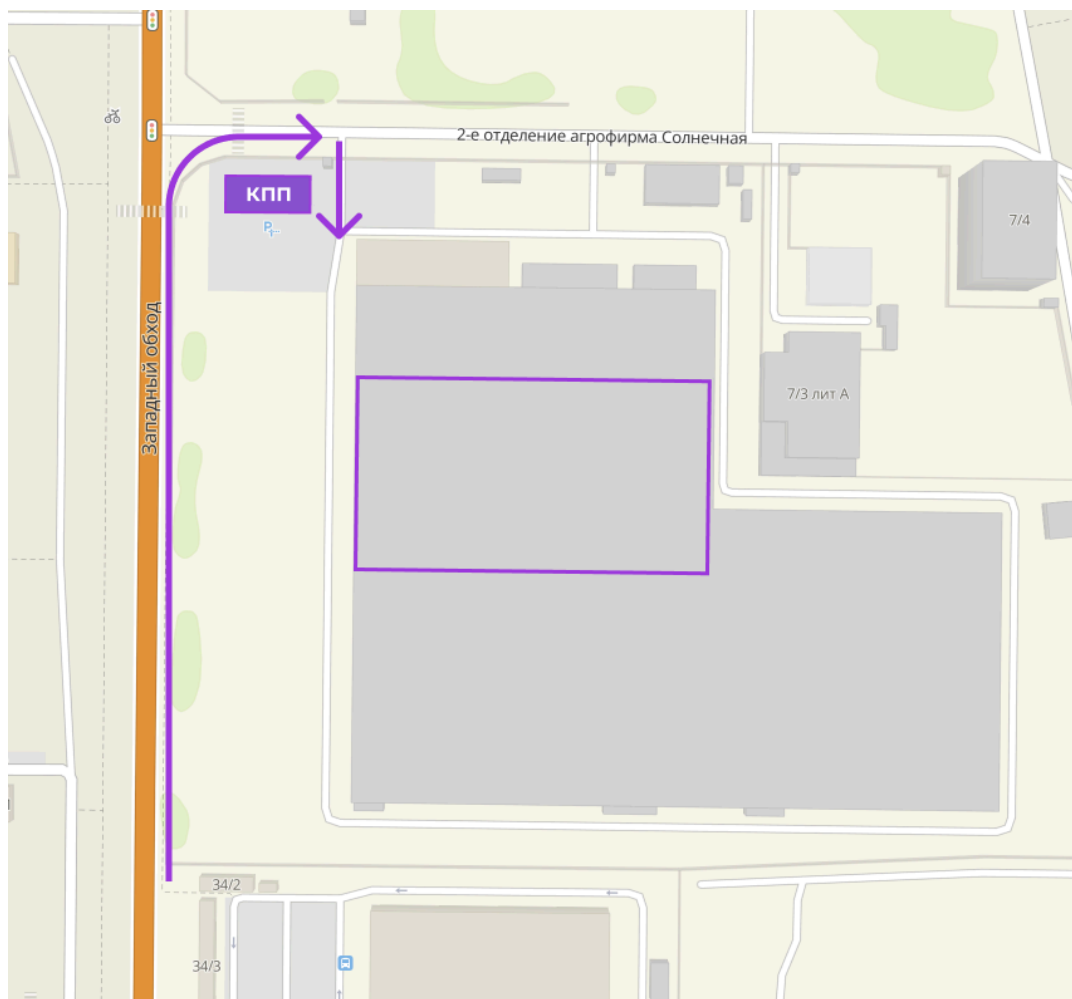

Схема проезда на склад в Краснодаре

Адрес склада: Краснодар, Прикубанский округ, 2-е отделение АФ «Солнечная», д. 7/2

Координаты: [45.087163, 38.903747](#)

Телефон: 8 (916) 919-35-12

График работы: 8:00–18:00

Заказ пропуска: пропуск не нужен

Как добраться до склада

1. Двигайтесь по ул. Красных Партизан.
2. На кольце держитесь правой полосы и поверните направо на ул. Западный обход.
3. На первом светофоре поверните направо. Справа вы увидите КПП и въезд на территорию СберЛогистики.

Схема территории