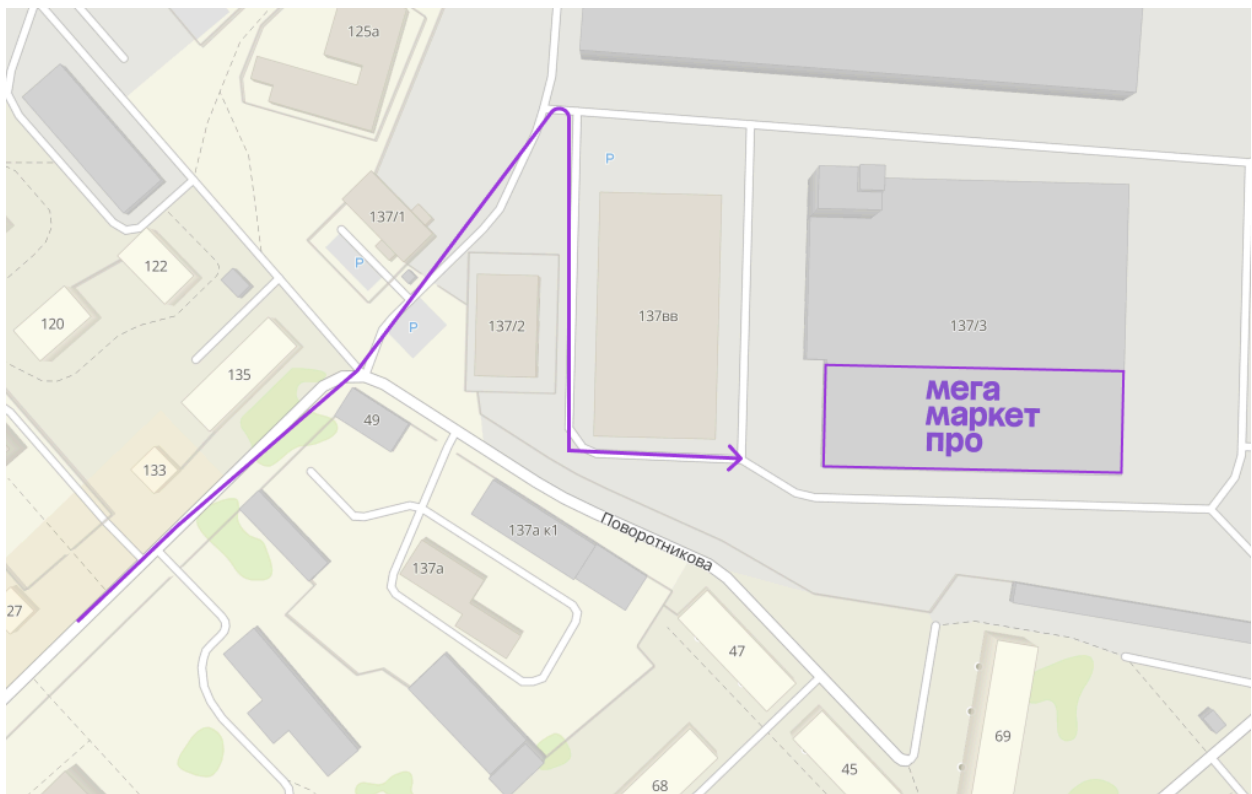

Схема проезда на склад в Омске

Адрес склада: Омск, ул. Игоря Москаленко, д. 137Ш

Координаты: [54.949092, 73.340658](#)

Телефон: 8 (968) 594-82-99

График работы: 9:00–16:00

Заказ пропуска: 7003_SMM_OMSK@sblogistica.ru

Как добраться до склада

1. Двигайтесь по ул. Суворова в направлении ул. 12 Декабря.
2. На пересечении с ул. 12 Декабря поверните направо.
3. Через 500 метров поверните направо на ул. Игоря Москаленко.
4. Двигайтесь прямо до КПП. Возьмите у сотрудников КПП пропуск.
5. На территории склада через 150 метров поверните направо перед семиэтажным зданием. Двигайтесь ещё 100 метров.
6. Войдите в диспетчерскую через железную дверь СберЛогистики.

Схема территории