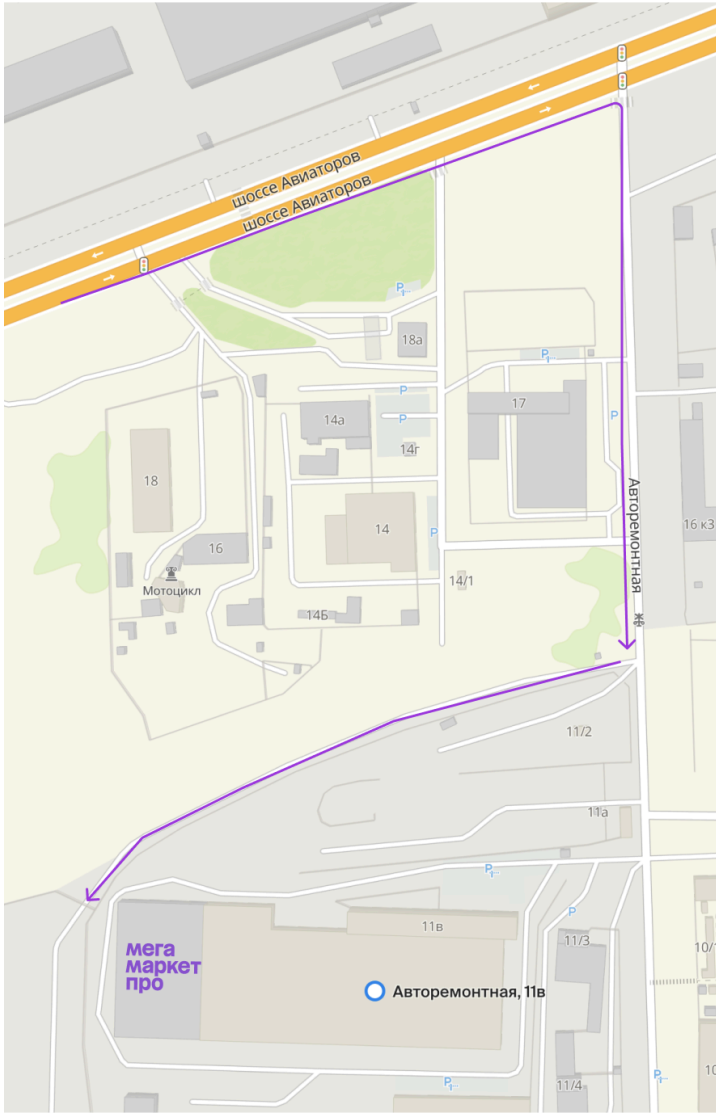

Схема проезда на склад в Волгограде

Адрес склада: Волгоград, ул. Авторемонтная, д. 11В

Координаты: [48.755452, 44.440564](#)

Телефон: 8 (962) 901-53-69

График работы: 9:00–16:00

Заказ пропуска: пропуск не нужен

Как добраться до склада

1. Двигайтесь из города по шоссе Авиаторов и поверните налево на ул. Авторемонтную.
2. Двигайтесь прямо до указателя **СберЛогистика** и поверните направо.
3. После шлагбаума двигайтесь вдоль серого здания до ворот с табличкой **Мегамаркет**.

Схема территории