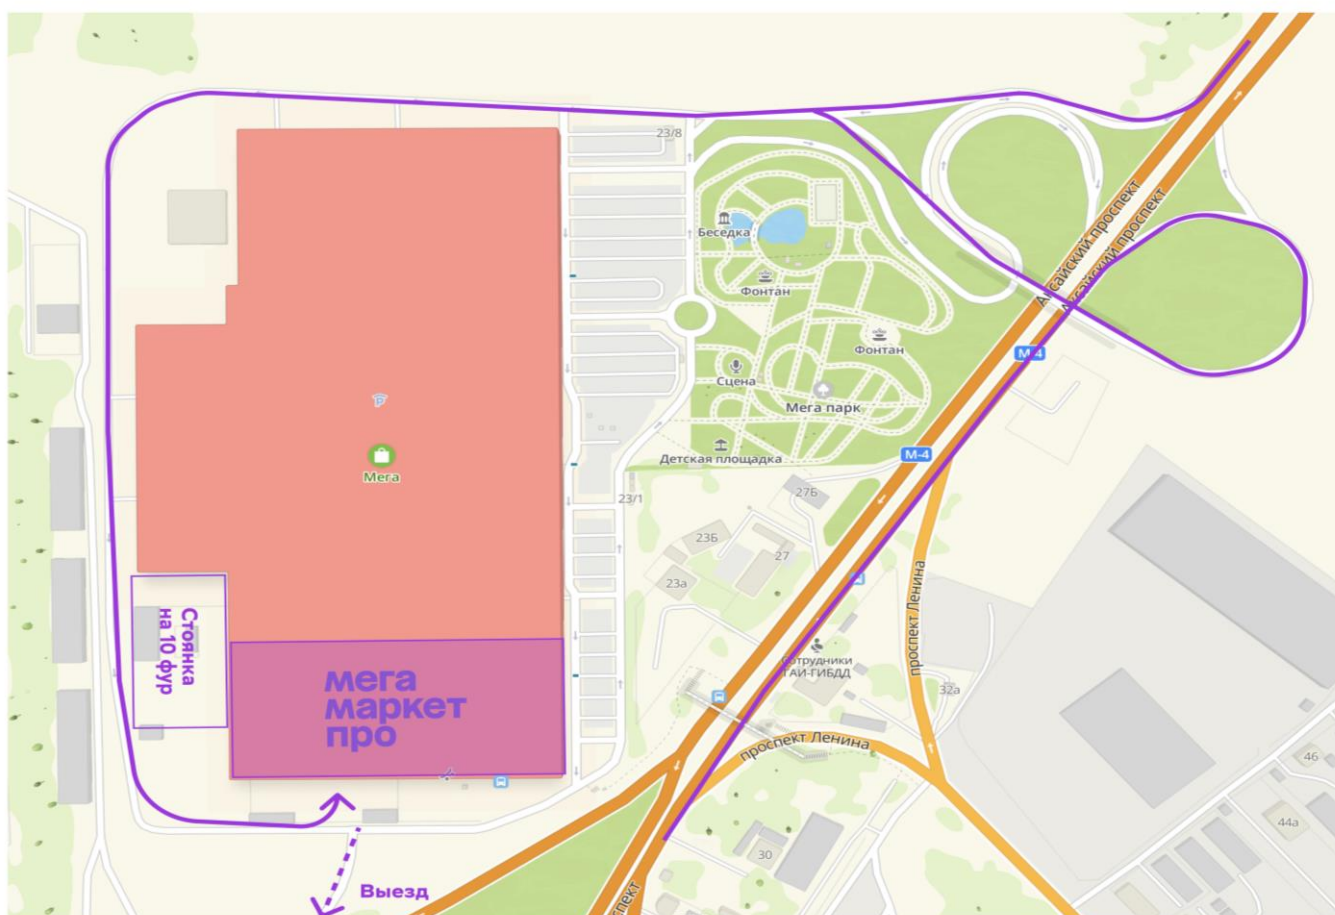

Схема проезда на склад в Ростовской области, г. Аксай

Краткое название склада: РНД-2

Адрес склада: Ростовская область, р-н. Аксайский, г. Аксай, пр-кт. Аксайский, д. 23

Координаты: [47.288180, 39.847736](#)

График работы: 09:00 до 21:00

Как добраться до склада: движемся по Новочеркасскому шоссе съезда к Мега

Памятка для водителей

На территории складов нужно соблюдать правила. Если вы нарушите их, мы можем оштрафовать вас.

Как двигаться и парковаться на территории точки отгрузки

1. Паркуйте автомобиль только в разрешённых местах. Они отмечены знаками и разметкой.
2. Во время стоянки двигатель автомобиля должен быть выключен.
3. Если ваш автомобиль мешает работе сотрудников склада, мы можем потребовать переставить его.
4. При загрузке или выгрузке товаров у автомобиля должен быть включен стояночный тормоз и поставлены противооткатные упоры.
5. Передвигаться внутри складского комплекса можно только в светоотражающем жилете и в закрытой обуви.
6. После загрузки или выгрузили товары, вы должны покинуть территорию склада в течение 30 минут.