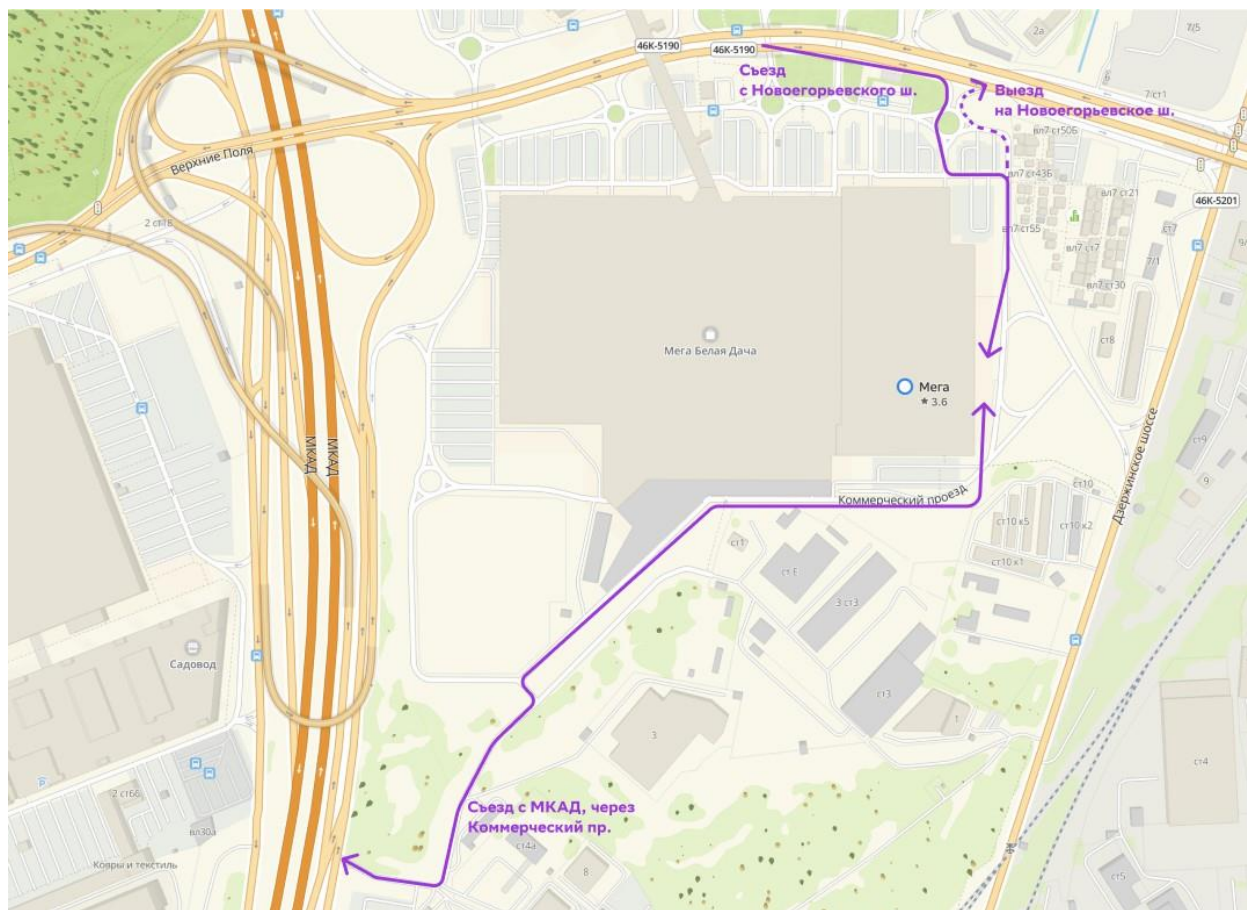

# Схема проезда на склад в Московской области г. Котельники

**Краткое название склада:** Москва Белая Дача

**Адрес склада:** Котельники, 1-й Покровский проезд, дом 4

**Координаты:** [55.653380](#), [37.847236](#)

**Как добраться до склада:**

Двигаемся по Новогорьевскому шоссе, съезд в сторону Меги.

## **Памятка для водителей**

На территории складов нужно соблюдать правила. Если вы нарушите их, мы можем оштрафовать вас.