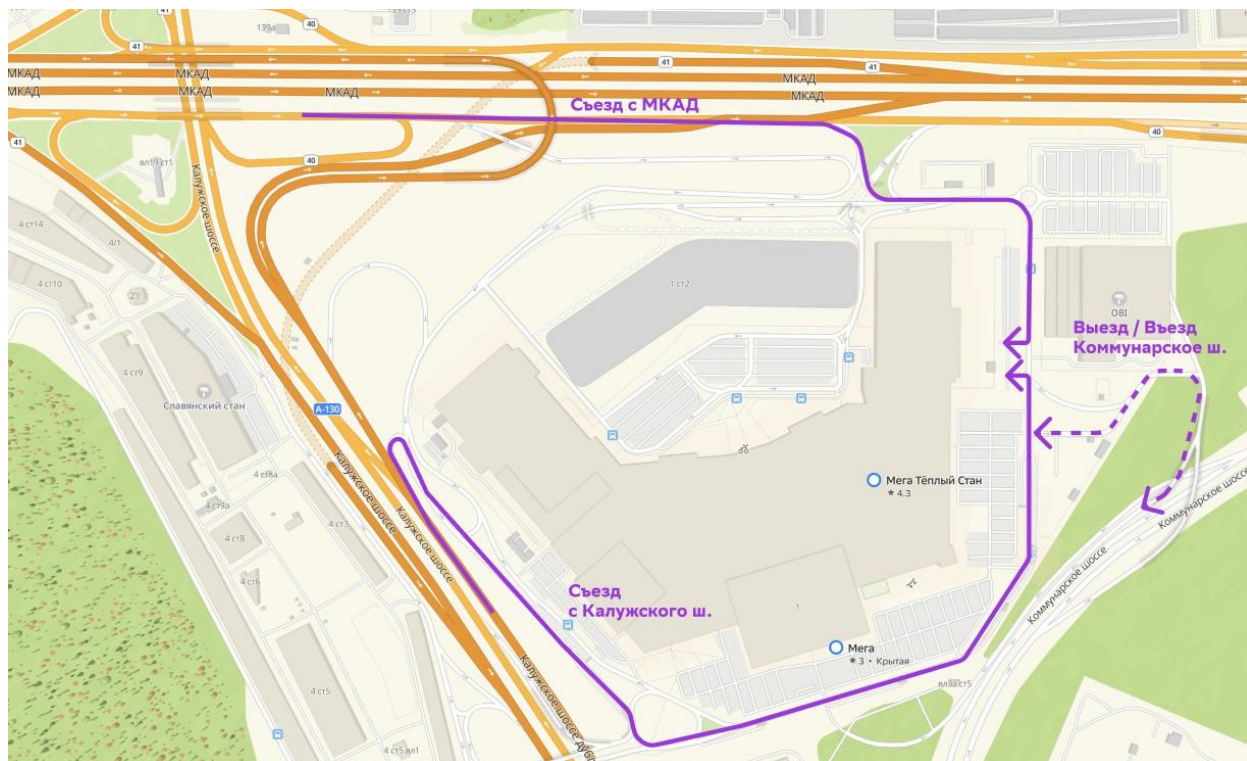

Схема проезда на склад в Московской области г. Москва

Краткое название склада: Москва Теплый Стан

Адрес склада: Москва, поселение Сосенское, шоссе Калужское 21-й км, владение 3А, строение 7

Координаты: [55.601686, 37.484721](#)

Как добраться до склада:

Движемся по МКАД 41 км до съезда к Меге.

Памятка для водителей

На территории складов нужно соблюдать правила. Если вы нарушите их, мы можем оштрафовать вас.

Документы, которые должны быть у водителя