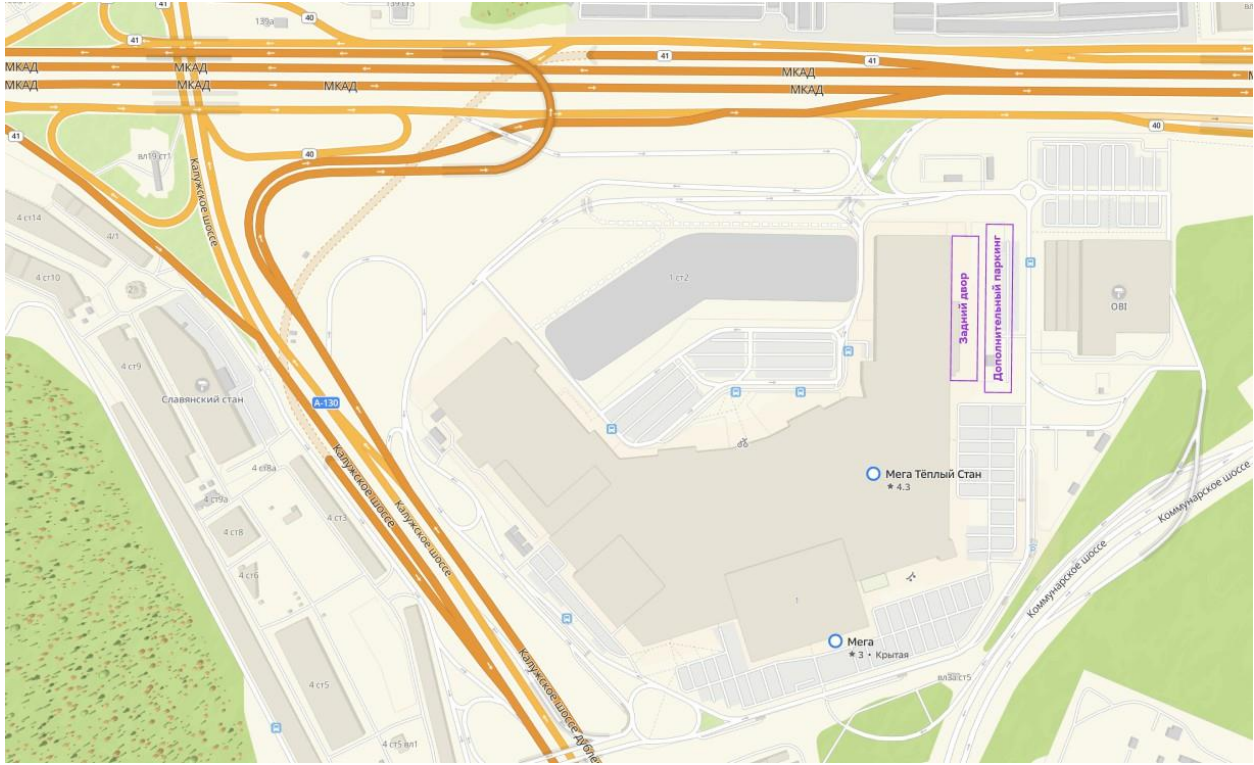

Схема проезда на склад в Московской области г. Москва

Краткое название склада: Москва Теплый Стан

Адрес склада: Москва, поселение Сосенское, шоссе Калужское 21-й км, владение 3А, строение 7

Координаты: [55.601686, 37.484721](#)

Как добраться до склада:

Движемся по МКАД 41 км до съезда к Меге.

Памятка для водителей

На территории складов нужно соблюдать правила. Если вы нарушите их, мы можем оштрафовать вас.

Документы, которые должны быть у водителя