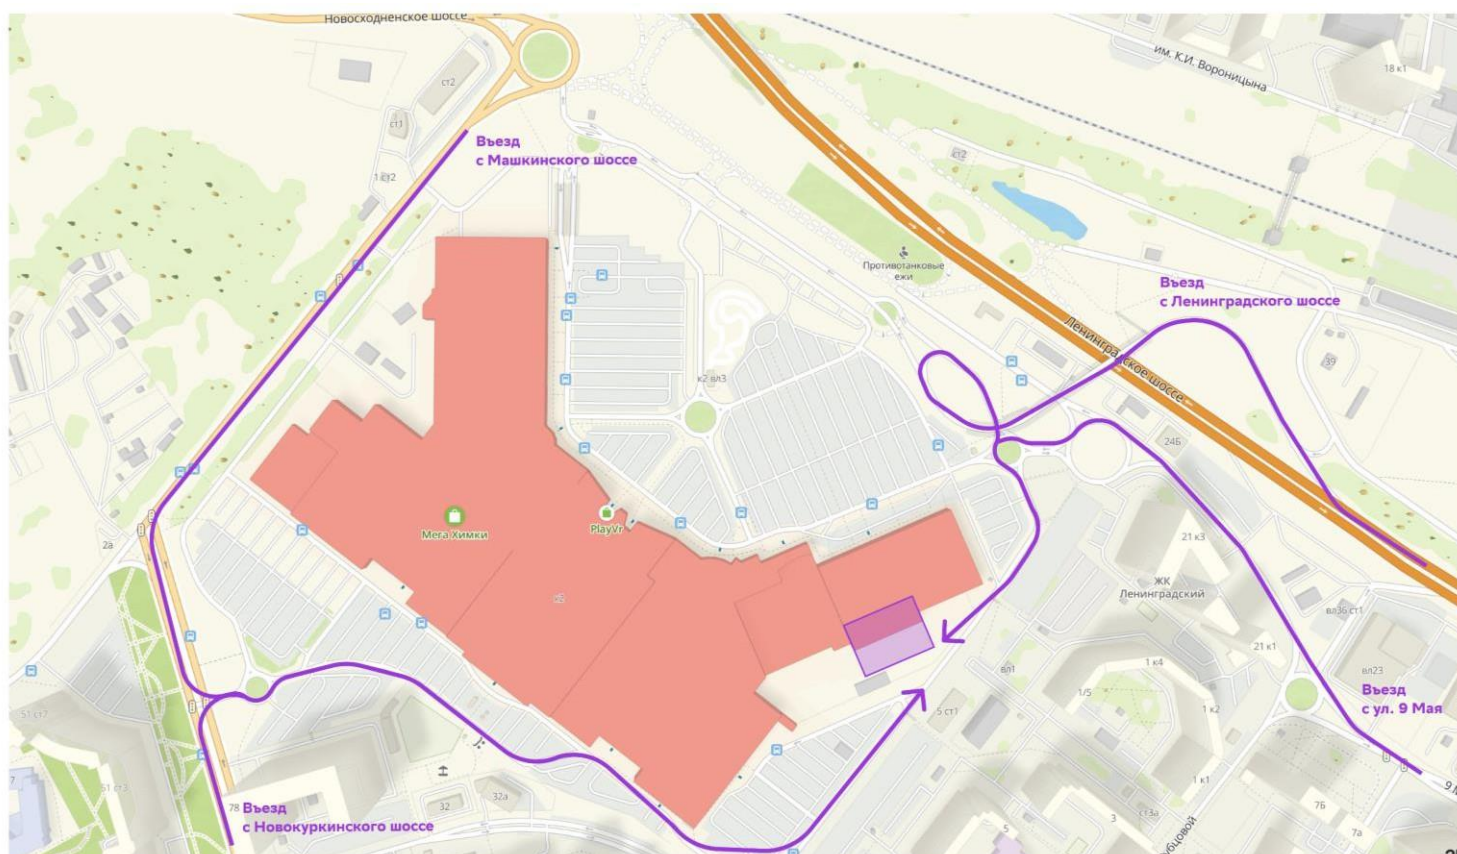

Схема проезда на склад в Московской области г. Химки

Краткое название склада: Мега Химки

Адрес склада: Московская обл., г. Химки, мкр. IKEA, корп. 1

Координаты: [55.910876, 37.396093](#)

Как добраться: движемся по ул. 9 Мая или по Ленинградскому шоссе со стороны г. Химки, съезд к Меге

Как двигаться и парковаться на территории точки отгрузки

1. Паркуйте автомобиль только в разрешённых местах. Они отмечены знаками и разметкой.
2. Во время стоянки двигатель автомобиля должен быть выключен.
3. Если ваш автомобиль мешает работе сотрудников склада, мы можем потребовать переставить его.
4. При загрузке или выгрузке товаров у автомобиля должен быть включен стояночный тормоз и поставлены противооткатные упоры.
5. Передвигаться внутри складского комплекса можно только в светоотражающем жилете и в закрытой обуви.
6. После загрузки или выгрузки товаров вы должны покинуть территорию склада в течение 30 минут.