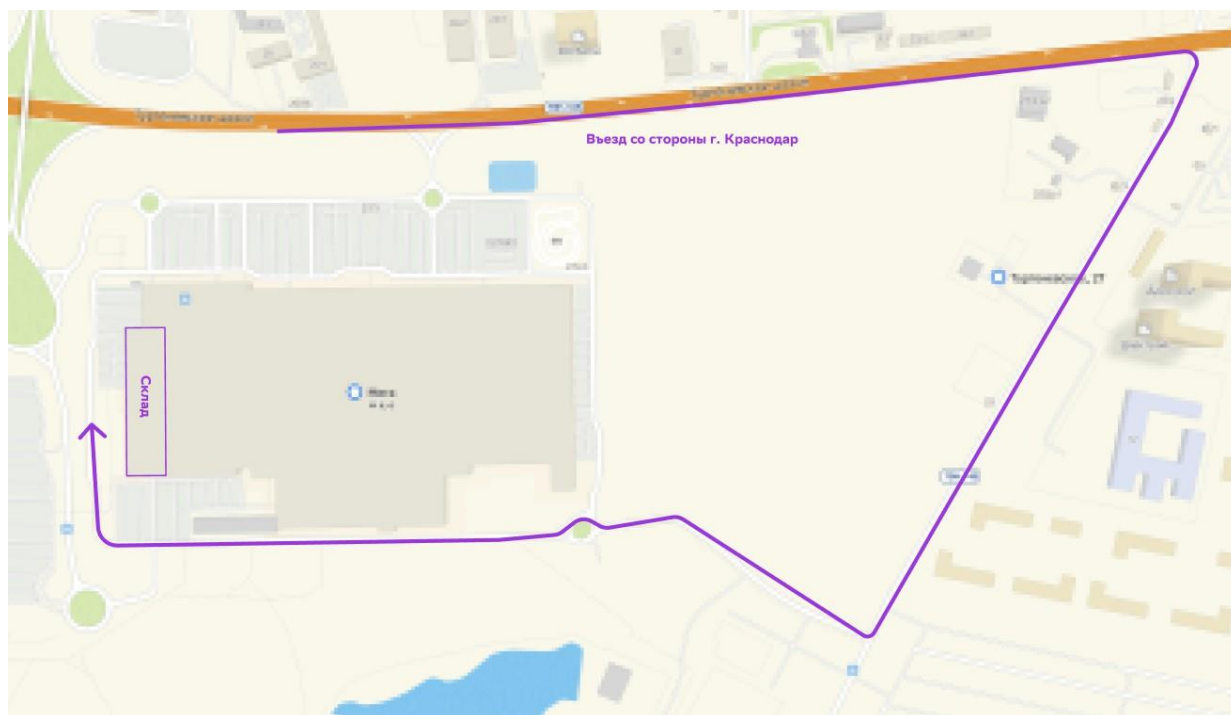

Схема проезда на склад в Республике Адыгее а. Новая Адыгея

Краткое название склада: Мега Адыгея

Адрес склада: Республика Адыгея, Тахтамукайский район, а. Новая Адыгея, ул. Тургеневское шоссе, дом 27

Координаты: [45.014552, 38.929246](#)

Как добраться до склада:

Двигаемся по ул. Турнеевское шоссе из г. Краснодар, съезжаем с трассы в сторону Меги

Памятка для водителей

На территории складов нужно соблюдать правила. Если вы нарушите их, мы можем оштрафовать вас.