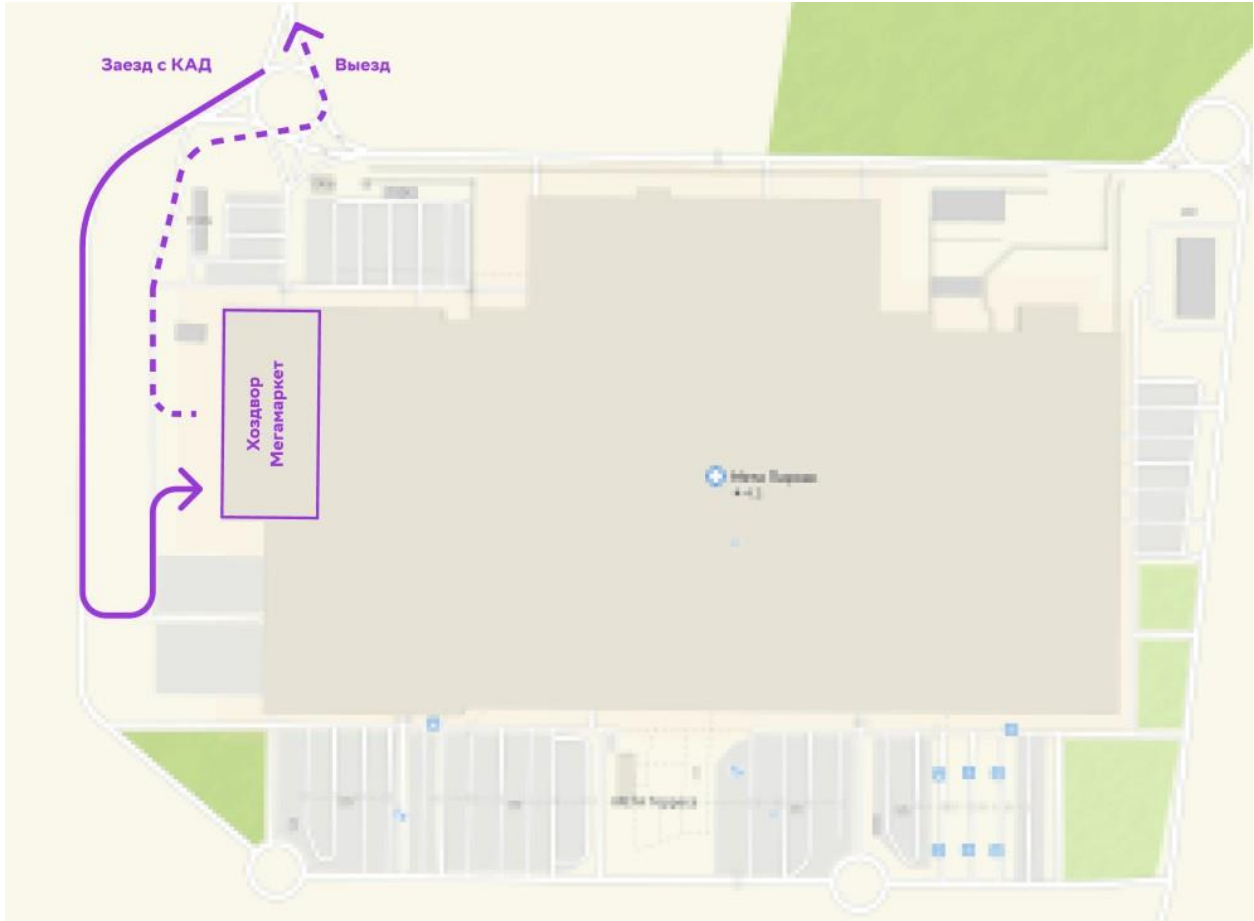

Схема проезда на склад в Ленинградской области г. Санкт-Петербург

Краткое название склада: Санкт-Петербург Парнас

Адрес склада: Ленинградская область, Всеволожский муниципальный район, Бугровское сельское поселение, д. Порошкино, 117 км КАД (внешнее кольцо) ул., стр. 1

Координаты: [60.091347, 30.380484](#)

Как добраться до склада:

Движемся по КАД А-121 из Санкт-Петербурга до съезда к Меге.

Памятка для водителей

На территории складов нужно соблюдать правила. Если вы нарушите их, мы можем оштрафовать вас.