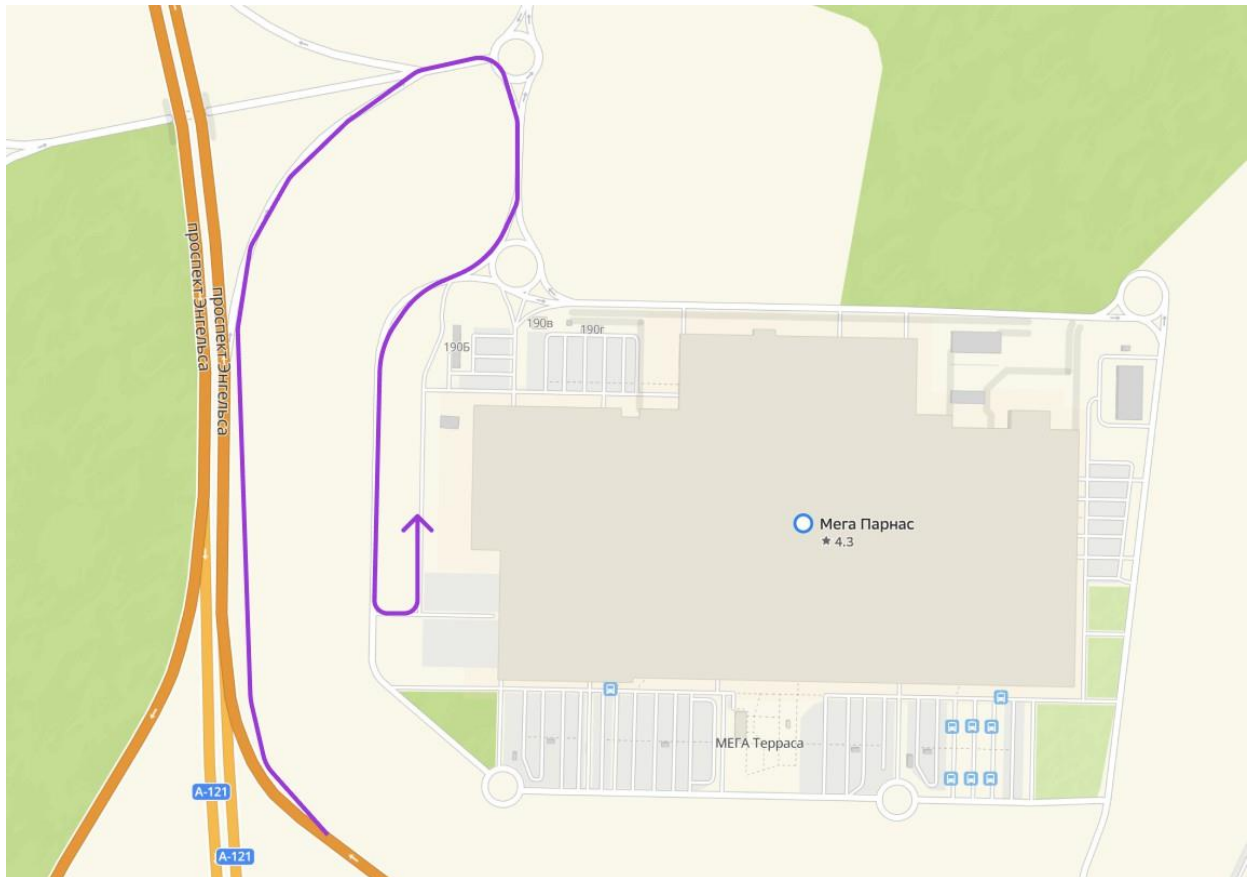

Схема проезда на склад в Ленинградской области г. Санкт-Петербург

Краткое название склада: Санкт-Петербург Парнас

Адрес склада: Ленинградская область, Всеволожский муниципальный район, Бугровское сельское поселение, д. Порошкино, 117 км КАД (внешнее кольцо) ул., стр. 1

Координаты: [60.091347, 30.380484](#)

Как добраться до склада:

Движемся по КАД А-121 из Санкт-Петербурга до съезда к Меге.

Памятка для водителей

На территории складов нужно соблюдать правила. Если вы нарушите их, мы можем оштрафовать вас.