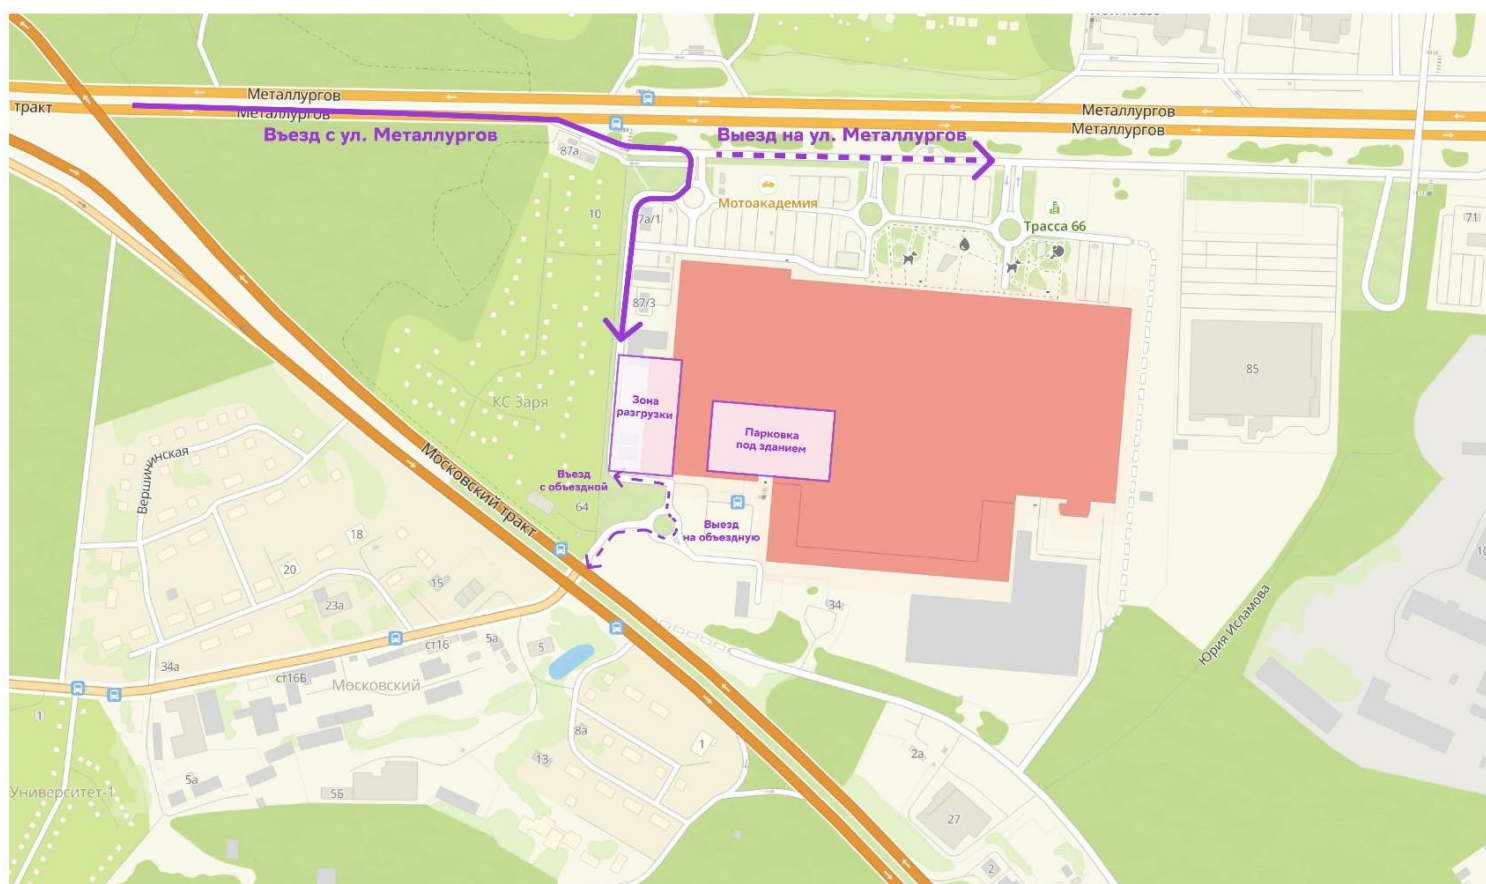

Схема проезда на склад в Свердловской области

г. Екатеринбург

Краткое название склада: Мега Екатеринбург

Адрес склада: Свердловская область, г. Екатеринбург, ул. Metallургов, строение 87

Координаты: [56.823041, 60.501943](#)

Как добраться: движемся по Ново-Московскому тракту. Продолжаем движение по ул. Metallургов в сторону г. Екатеринбург. Далее съезд к Меге

Памятка для водителей

На территории складов нужно соблюдать правила. Если вы нарушите их, мы можем оштрафовать вас.

Как двигаться и парковаться на территории точки отгрузки

1. Паркуйте автомобиль только в разрешённых местах. Они отмечены знаками и разметкой.
2. Во время стоянки двигатель автомобиля должен быть выключен.
3. Если ваш автомобиль мешает работе сотрудников склада, мы можем потребовать переставить его.
4. При загрузке или выгрузке товаров у автомобиля должен быть включен стояночный тормоз и поставлены противооткатные упоры.
5. Передвигаться внутри складского комплекса можно только в светоотражающем жилете и в закрытой обуви.
6. После загрузки или выгрузки товаров вы должны покинуть территорию склада в течение 30 минут.