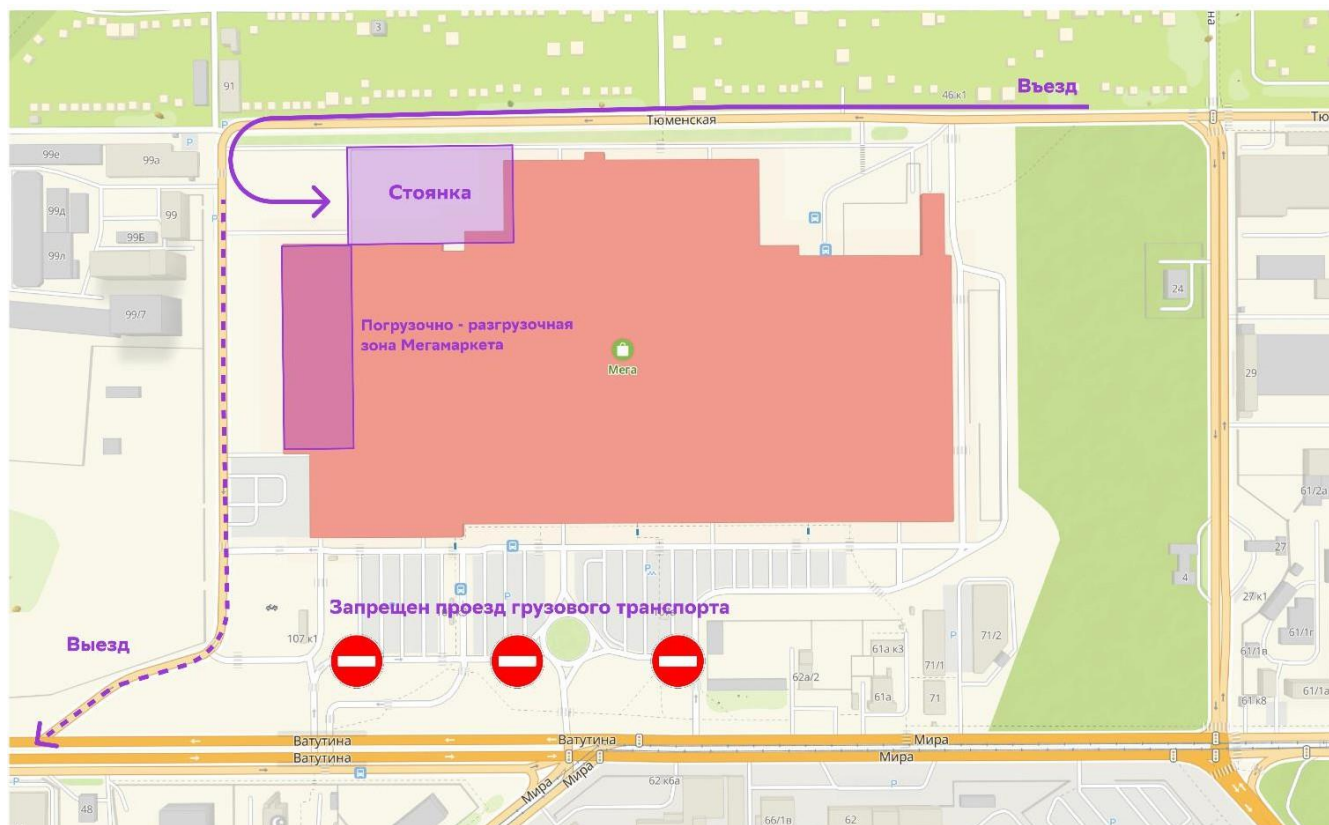

# Схема проезда на склад в Новосибирской области, г. Новосибирск

Краткое название склада: НСК-3

Адрес склада: Новосибирская область, г. Новосибирск, Кировский, ул. Ватутина, д. 107

Координаты: [54.965762, 82.935828](#)

Как добраться до склада: движемся по улице Ватутина до съезда к Меге