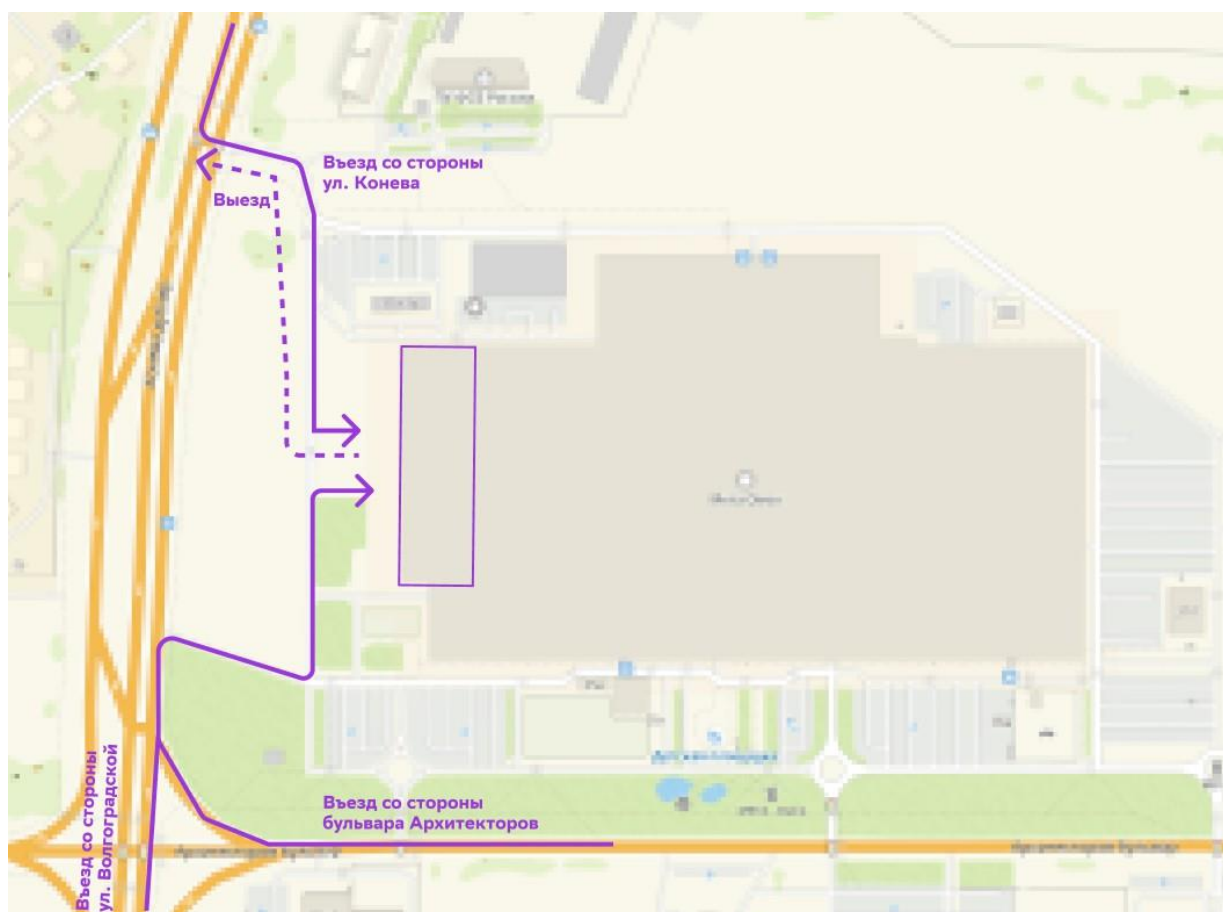

Схема проезда на склад в Омской области г. Омск

Краткое название склада: Мега Омск

Адрес склада: Омск, б-р Архитекторов, д. 35

Координаты: [54.971796, 73.284776](#)

Как добраться до склада:

Движемся по Волгоградской улице до съезда к Меге.