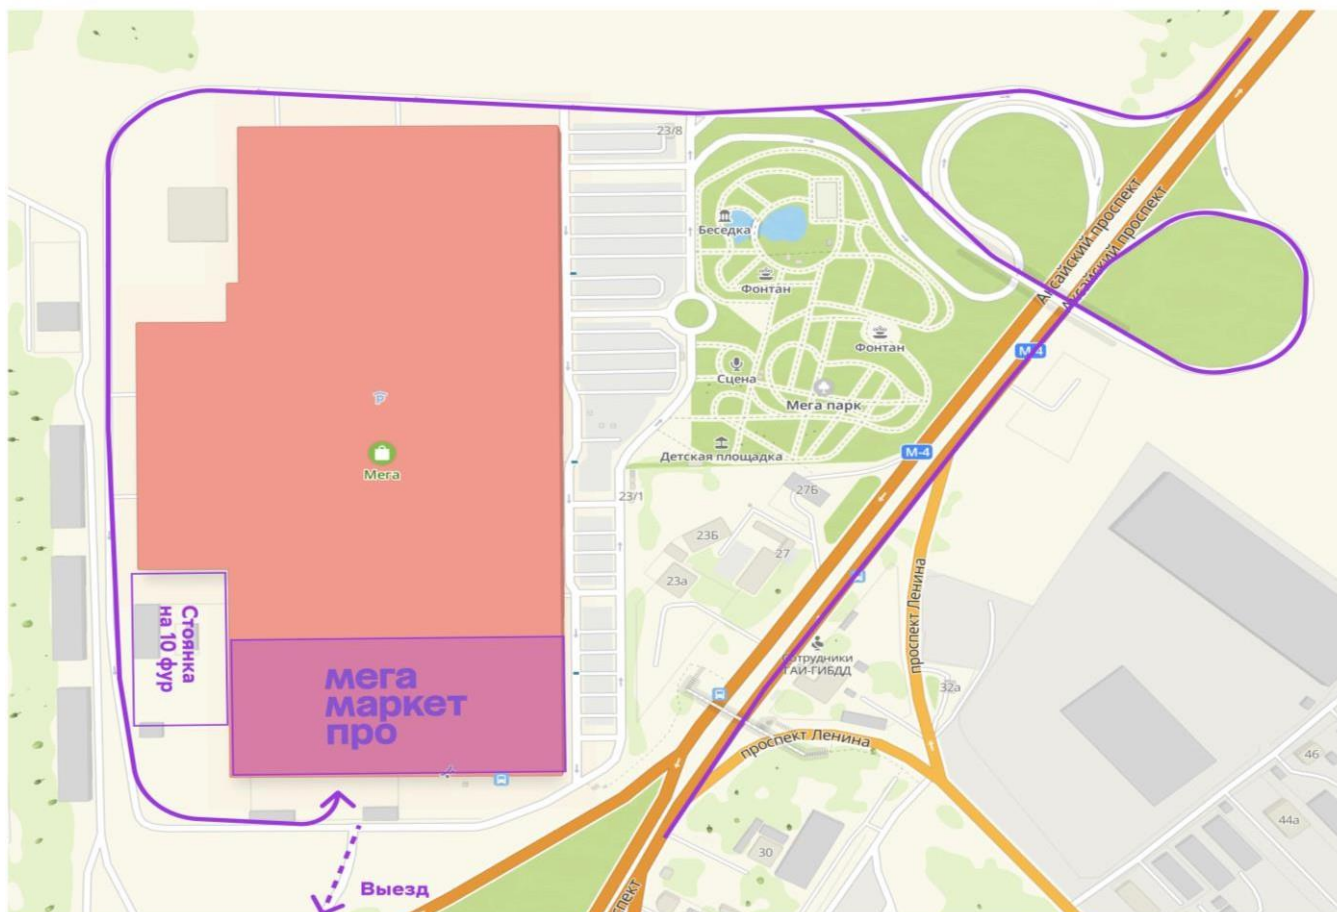

Схема проезда на склад в Ростовской области, г. Аксай

Краткое название склада: РНД-2

Адрес склада: Ростовская область, р-н. Аксайский, г. Аксай, пр-кт. Аксайский, д. 23

Координаты: [47.288180, 39.847736](#)

Как добраться до склада: движемся по Новочеркасскому шоссе съезда к Мега

Памятка для водителей

На территории складов нужно соблюдать правила. Если вы нарушите их, мы можем оштрафовать вас.

Документы, которые должны быть у водителя

Как двигаться и парковаться на территории точки отгрузки

1. Паркуйте автомобиль только в разрешённых местах. Они отмечены знаками и разметкой.
2. Во время стоянки двигатель автомобиля должен быть выключен.
3. Если ваш автомобиль мешает работе сотрудников склада, мы можем потребовать переставить его.
4. При загрузке или выгрузке товаров у автомобиля должен быть включен стояночный тормоз и поставлены противооткатные упоры.
5. Передвигаться внутри складского комплекса можно только в светоотражающем жилете и в закрытой обуви.
6. После загрузки или выгрузили товары, вы должны покинуть территорию склада в течение 30 минут.